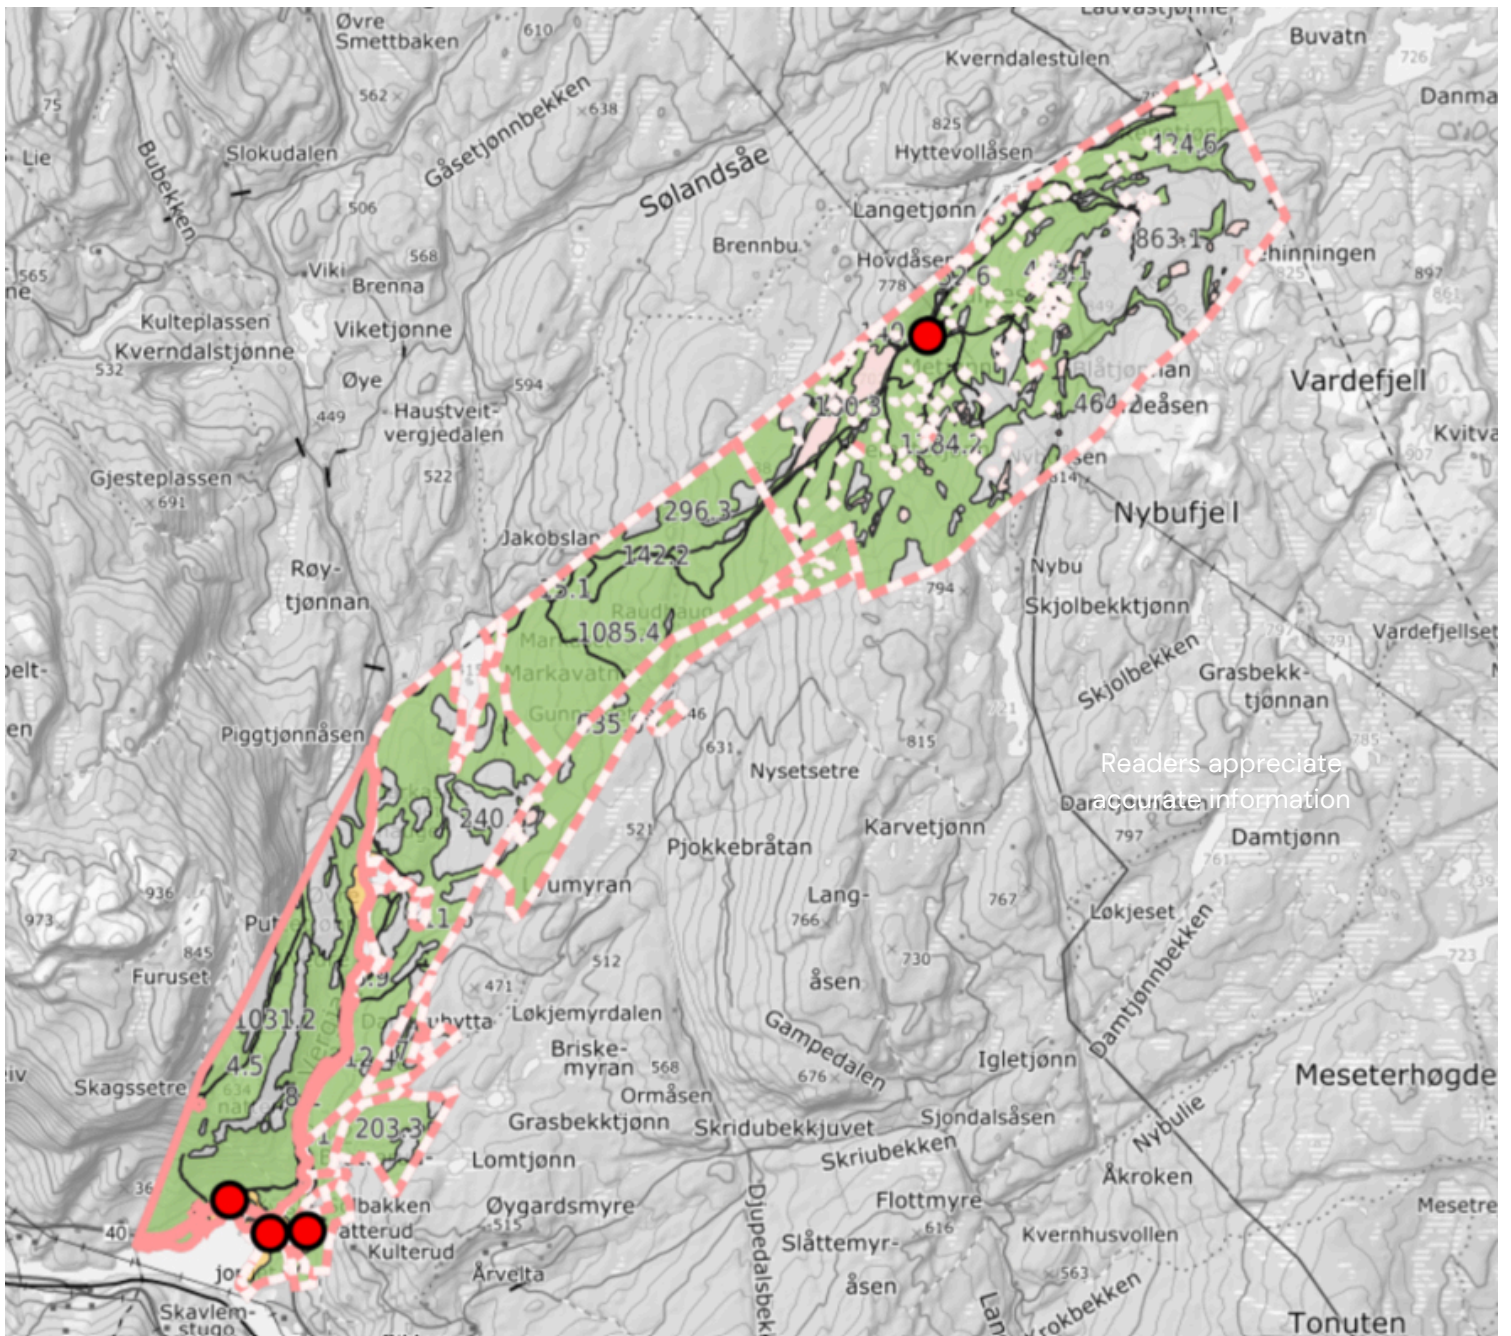

KART

JAKTOMRÅDET